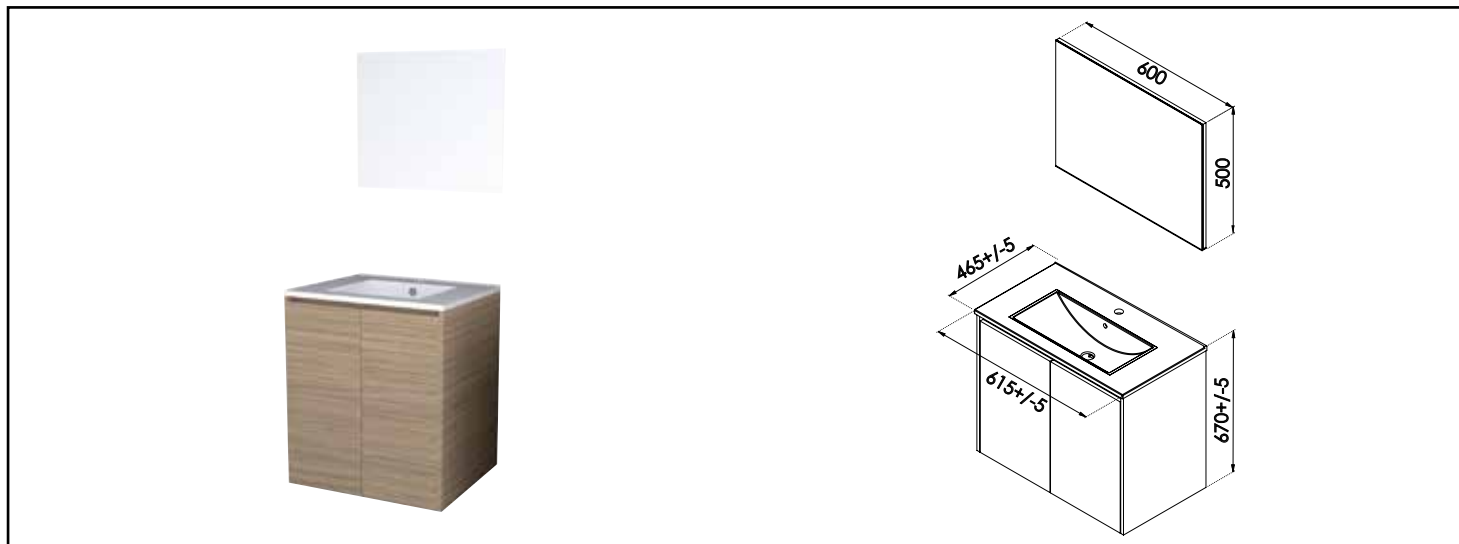

## MEUBLE KARINA AVEC MIROIR SUSPENDUS - LARGEUR 60CM - BOIS - 2 PORTES

### CARACTÉRISTIQUES

Meuble à suspendre finition bois, avec simple vasque intégrée  
 Dimensions : Largeur : 61,5cm x Profondeur : 46,5cm x Hauteur : 67cm  
 Corps de meuble avec vide sanitaire  
 Plan céramique blanche, épaisseur : 18mm  
 Dimension de la cuve : 435x255x120mm  
 Structure du caisson en panneaux de particules mélanimé  
 2 portes en panneaux de particules avec poignée de prise de main  
 1 miroir simple à suspendre, largeur : 60cm x hauteur : 50cm  
 Accessoires en options : pieds (hauteur : 18cm, recoupable), spot simple LED  
 Livré pré-monté, sans robinetterie, sans visserie de fixation murale, sans vidage  
 Fabrication européenne  
 Norme PEFC  
 Ecotaxe en sus